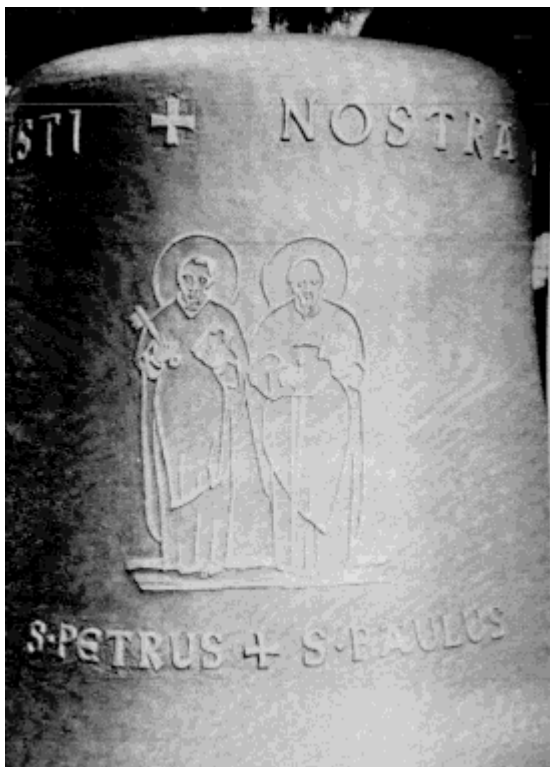

Glocke FIS´

Ø 1180 mm

Unter der Haube als einzeliliges Schriftband:

+ CRUX + CHRISTI + NOSTRA + CORONA +

Flanke Vorderseite:

Bild der Heiligen Petrus und Paulus

S. PETRUS S. PAULUS

Schlagring Vorderseite:

100 JAHRE KV-STUDENTENTUM

Flanke Rückseite:

Wappen des KV zwischen den Jahreszahlen 1853 und 1953